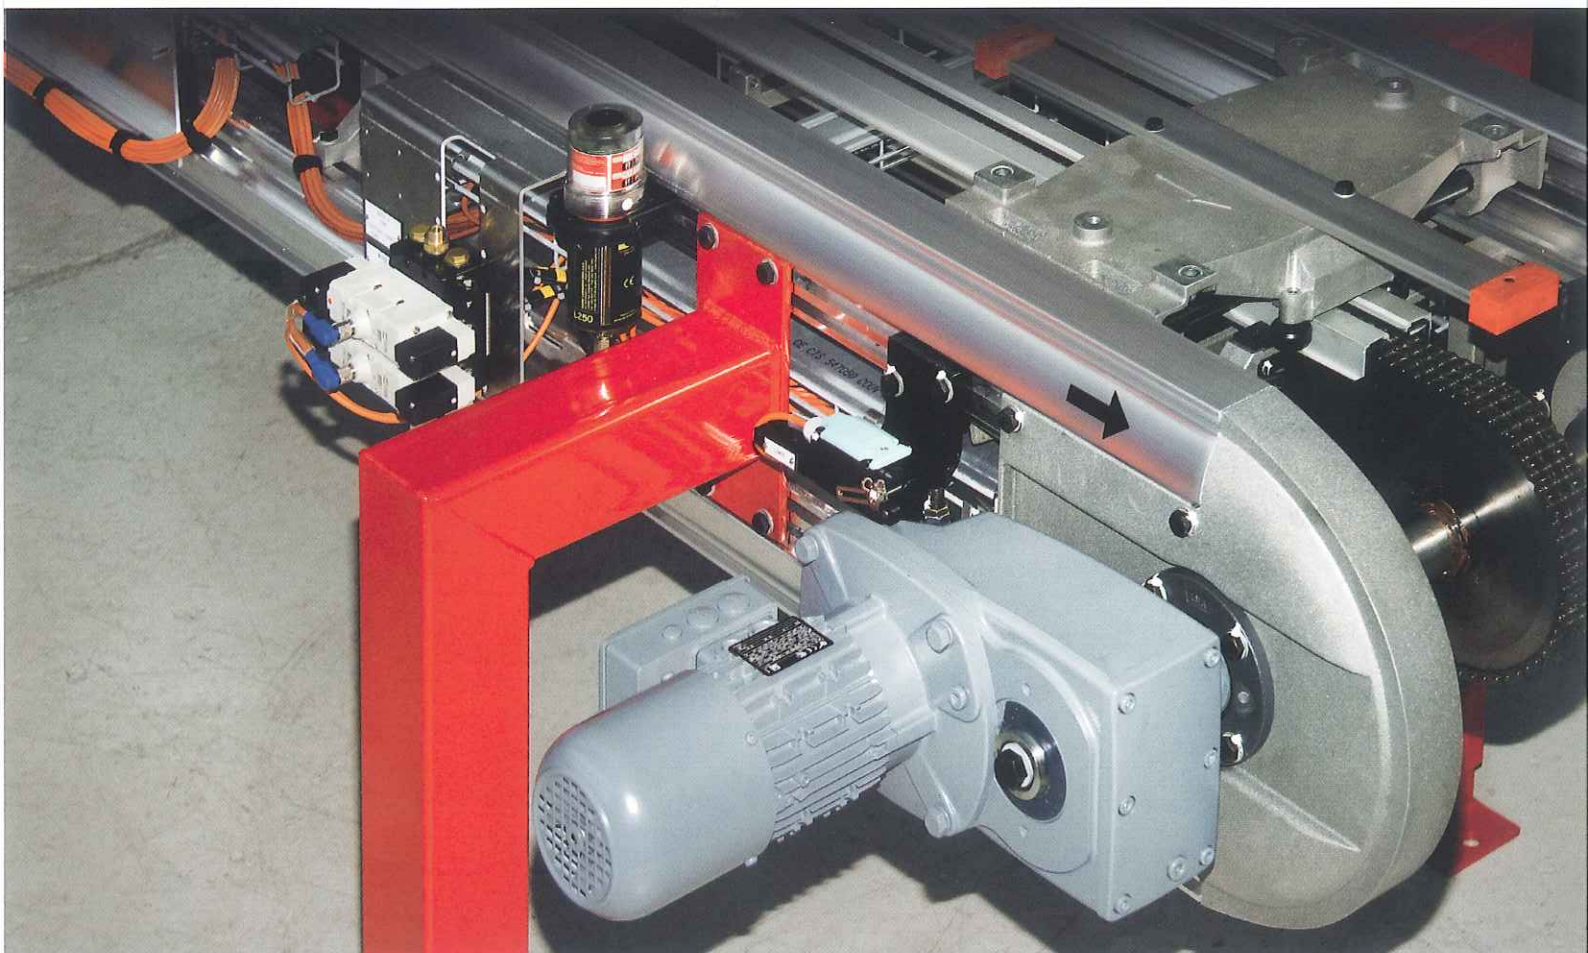

Les convoyeurs à accumulation FARMAN 2 500 installés dans le monde

LE CONVOYAGE AUTREMENT

FARMAN

Les convoyeurs à accumulation Farman bénéficient de toute l'expertise du spécialiste français de l'intégration industrielle. S'appuyant sur 20 ans d'expérience dans l'univers du convoyage, Farman est reconnu en France et à l'international comme un acteur majeur, apportant des solutions clés en main, efficaces et fiables. De hautes qualités techniques, une structure aluminium au profilé breveté, un procédé exclusif de retournement des navettes... Les convoyeurs à accumulation Farman se distinguent également par le suivi : Farman assure en effet un service après-vente efficace et un stock de pièces détachées sur lequel vous pouvez vraiment compter. Résultat : au vu de ces performances, ce sont les plus grandes marques de l'industrie qui lui accordent leur confiance.

Caractéristiques principales :

Transport de pièces de 1 à 200 kg

Longueur adaptée au process industriel : de 2 à 30 ml

Transport de pièces posées ou accrochées : sol ou aérien

Précision d'arrêt des navettes : +/- 0.5 mm